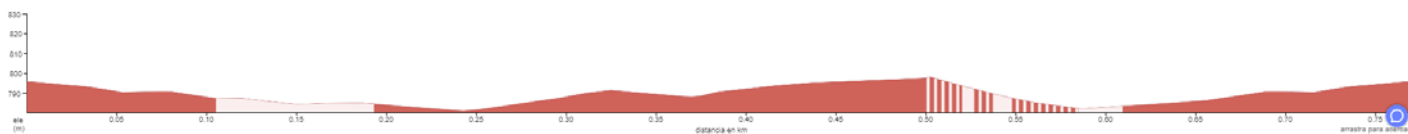

CAT.1 - MINIBENJAMÍ

RECORREGUT 0.8 Km +19