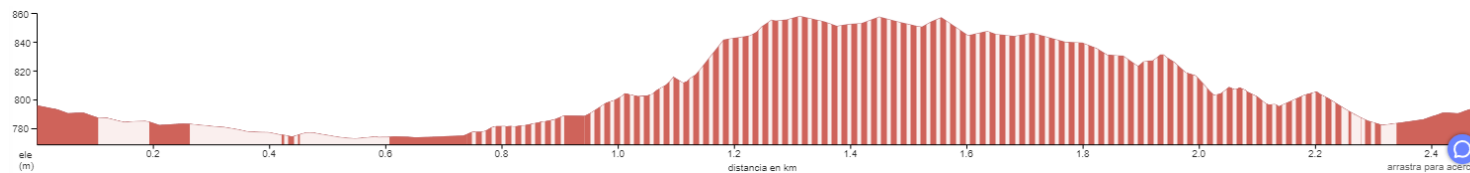

CAT.3 - BENJAMÍ

RECORREGUT 2.5Km +86