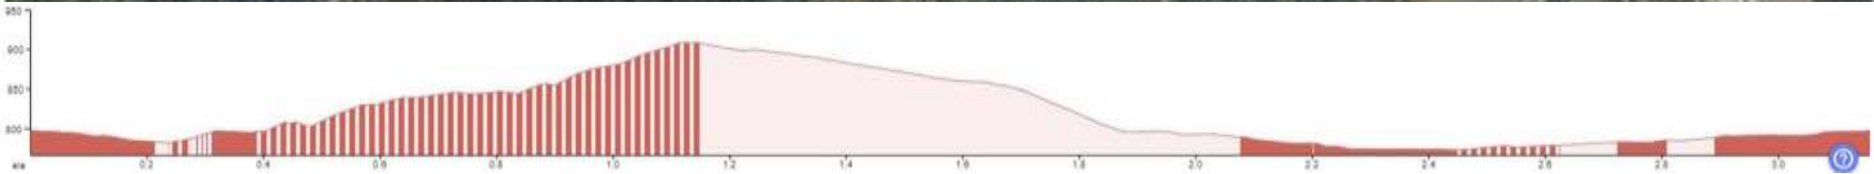

CAT. 4 - ALEVÍ

RECORREGUT 3,2 km + 133m