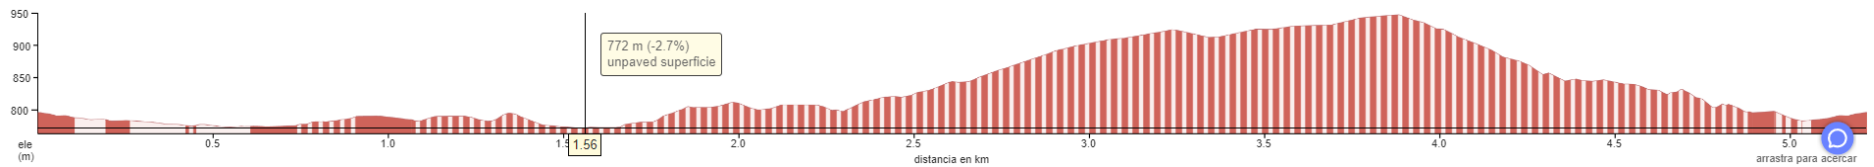

CAT.5 - INFANTIL

RECORREGUT 5.2 Km +187