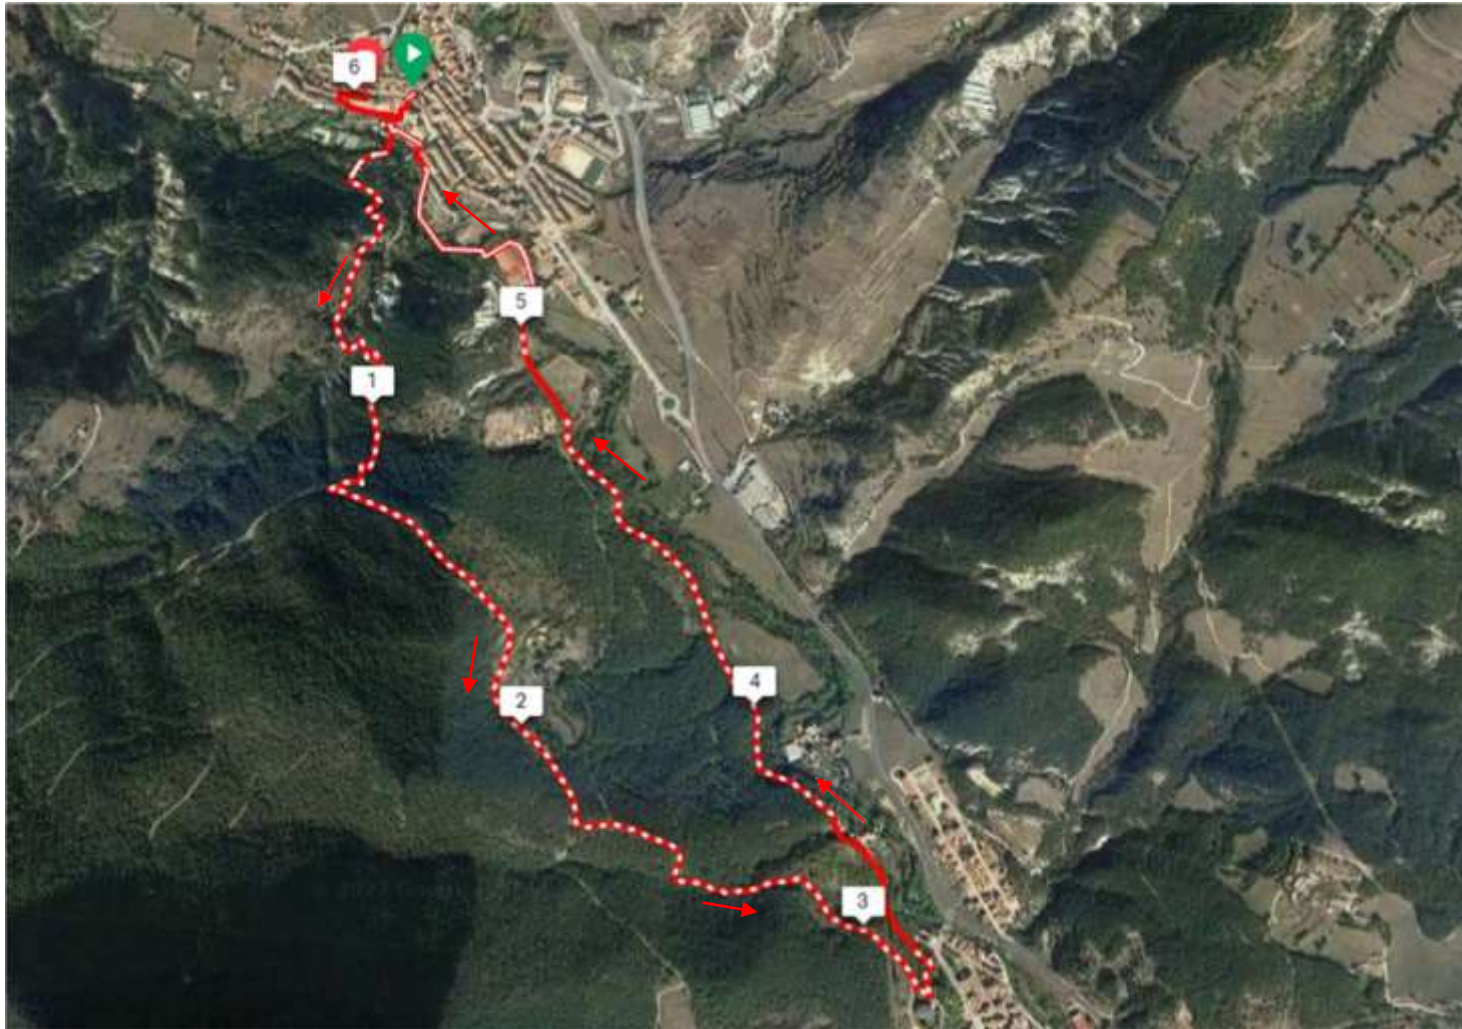

06-CADET (2006-2007 de 15 i 16 anys)

DISTÀNCIA 6.000 MT + 209