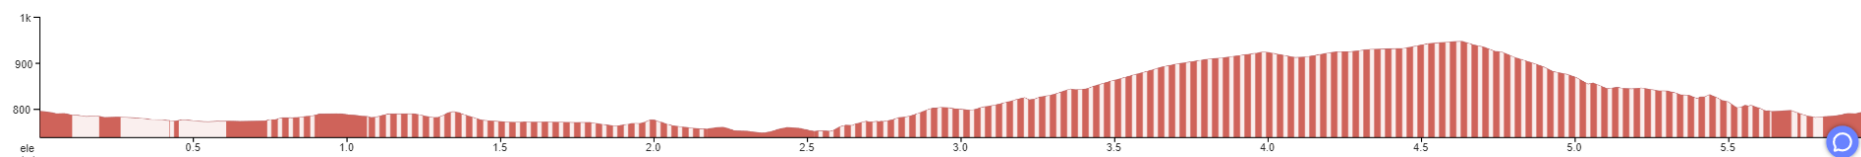

CAT.6 - CADET

RECORREGUT 6 Km +209