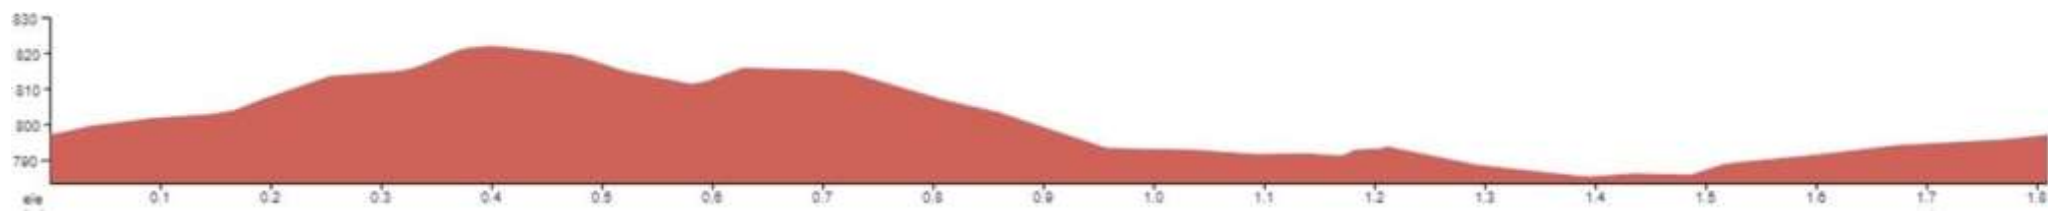

2-PREBENJAMÍ

RECORREGUT CATEGORIA 2 – DE 7 A 8 ANYS

CIRCUIT URBÀ 1.800 MT