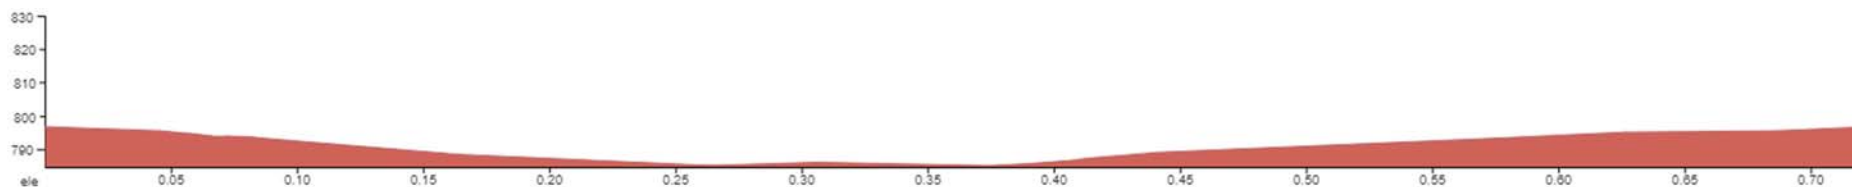

MINIBENJAMÍ

RECORREGUT CATEGORIA 1 – FINS A 6 ANYS

CIRCUIT URBÀ 700 MT