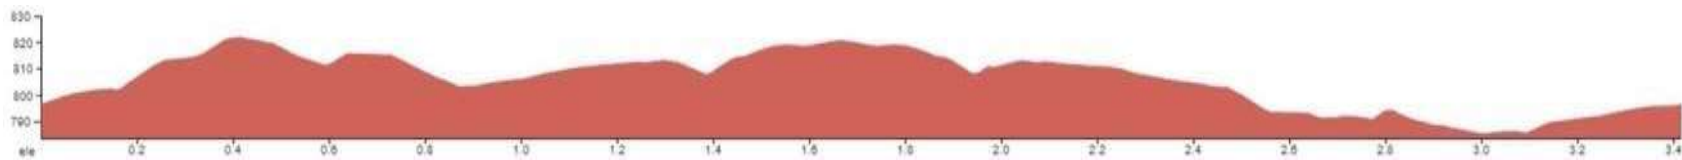

3-BENJAMÍ

RECORREGUT CATEGORIA 3 – DE 9 A 10 ANYS

Bagà - trencant palanca - Bagà 3.400 mt aprox.