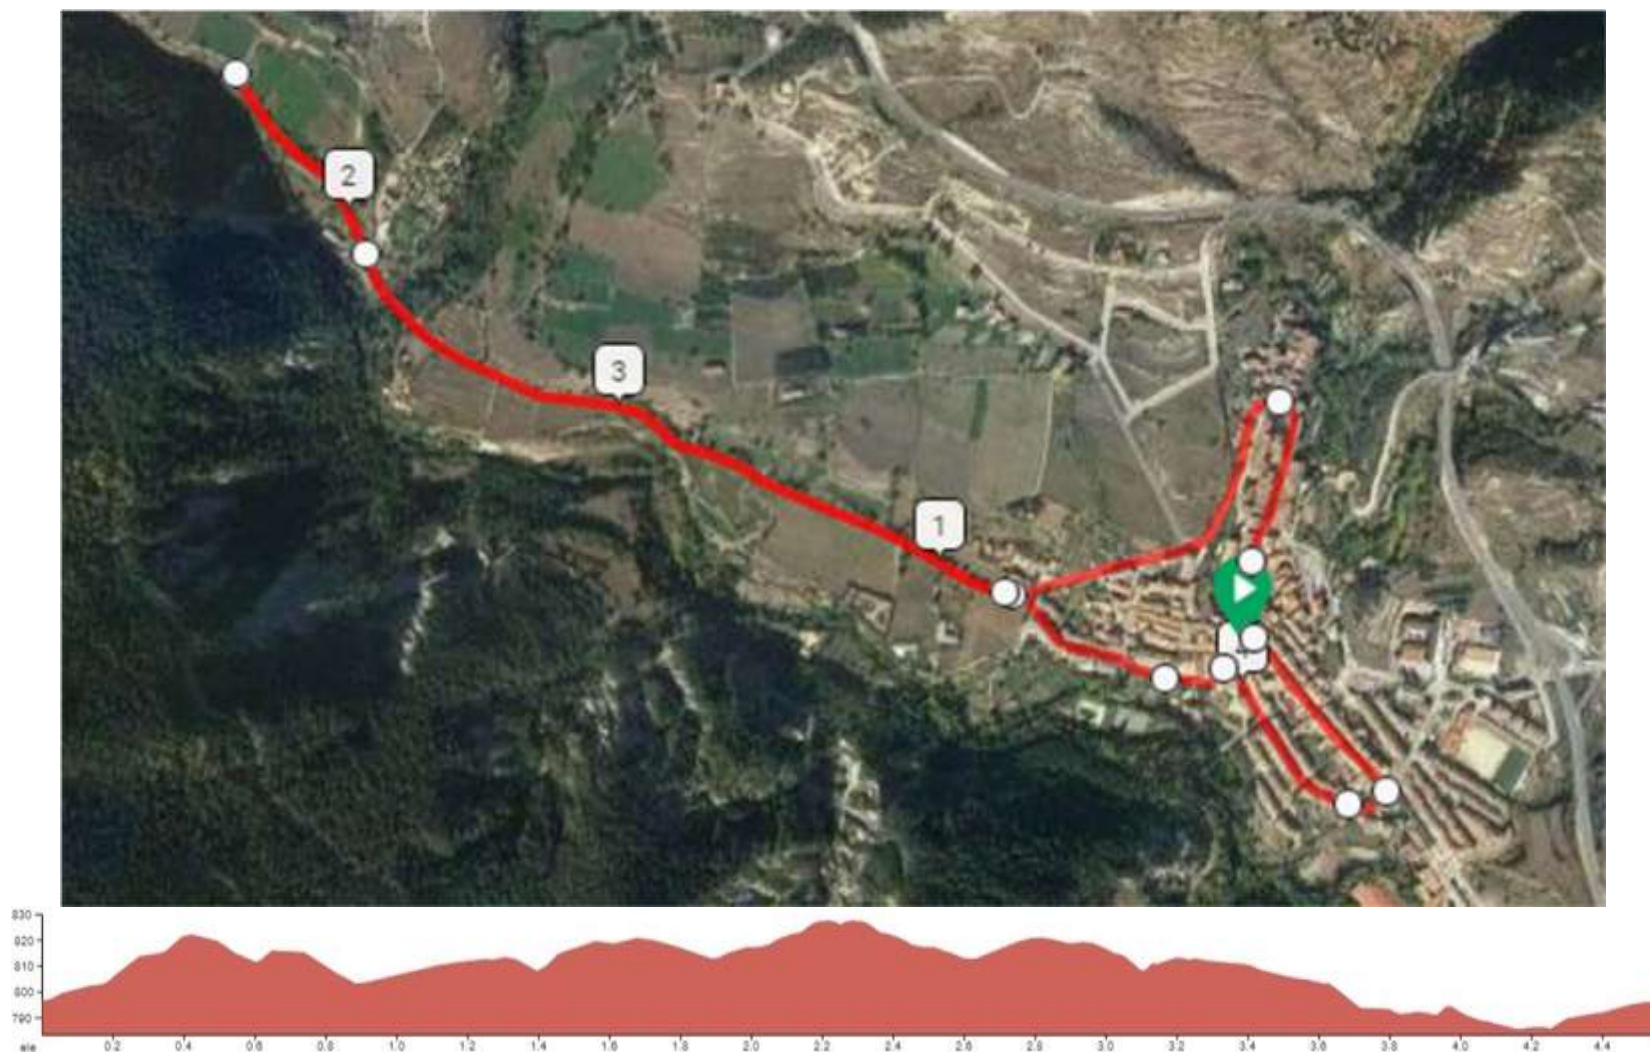

# 4-ALEVÍ

**RECORREGUT CATEGORIA 4 – DE 11 A 12 ANYS**

**Bagà - trancant granja - Bagà 4.600 mt aprox**