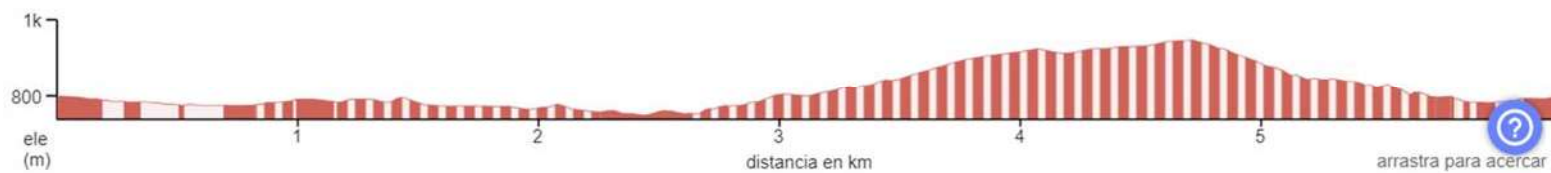

RECORREGUT CADET

DISTÀNCIA 6,3 Km +214