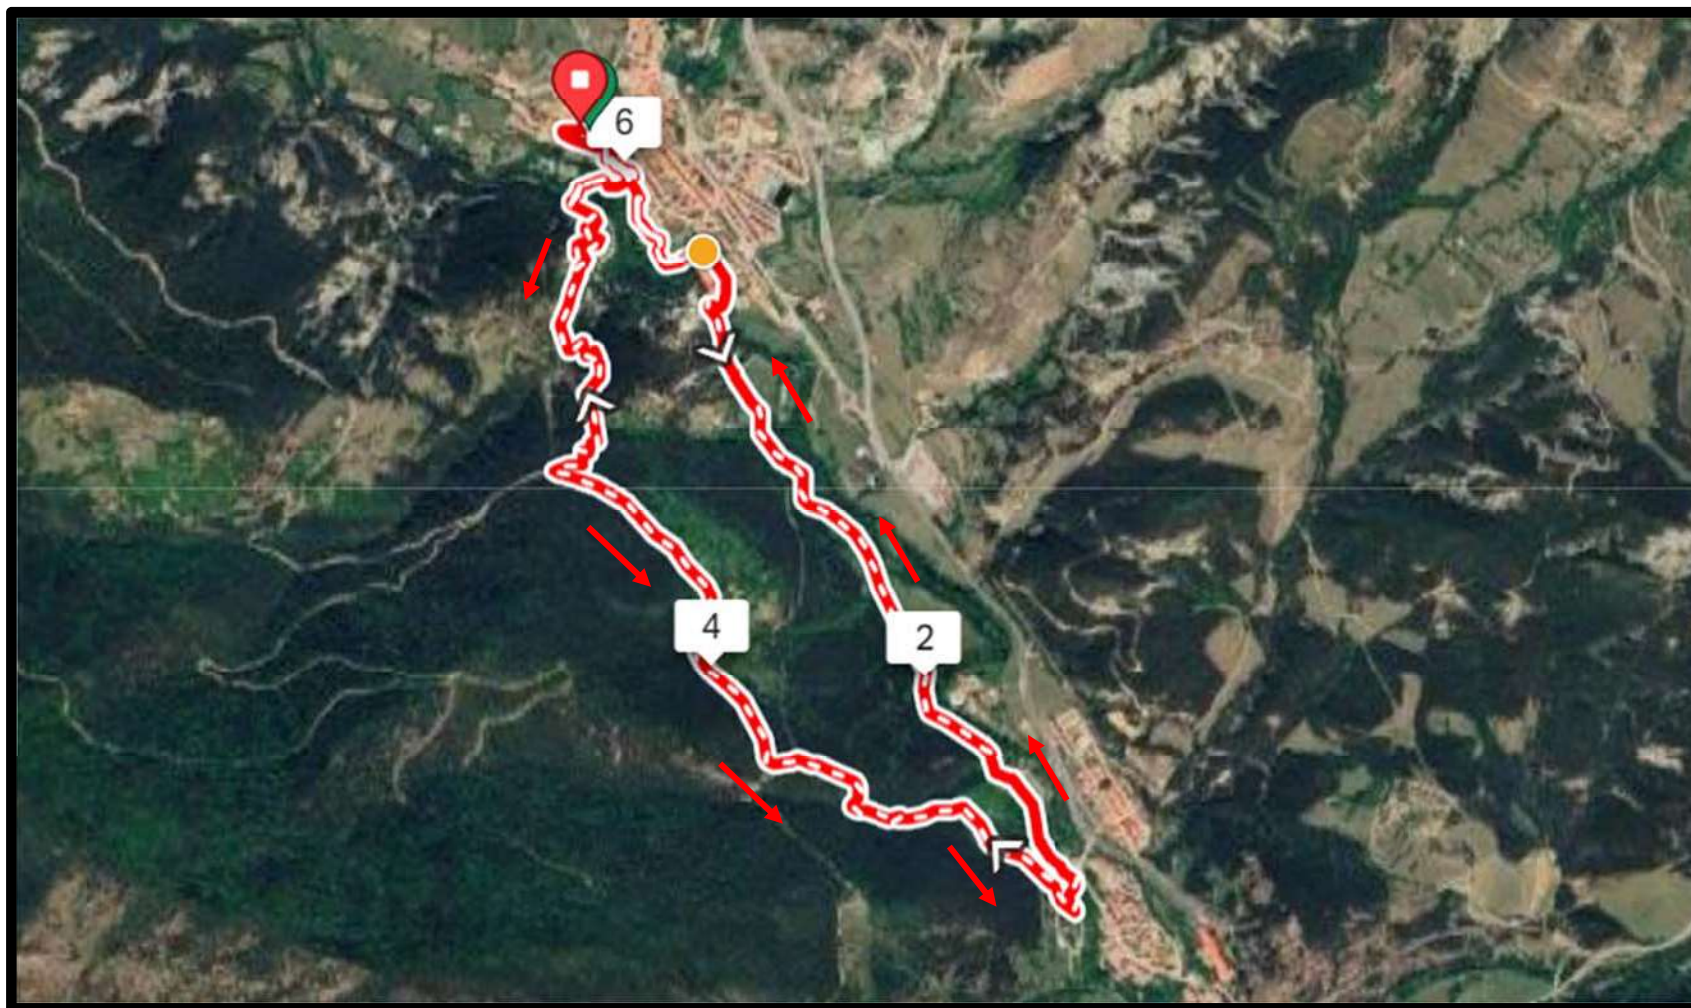

RECORREGUT CADET

DISTÀNCIA 6,3 Km +214