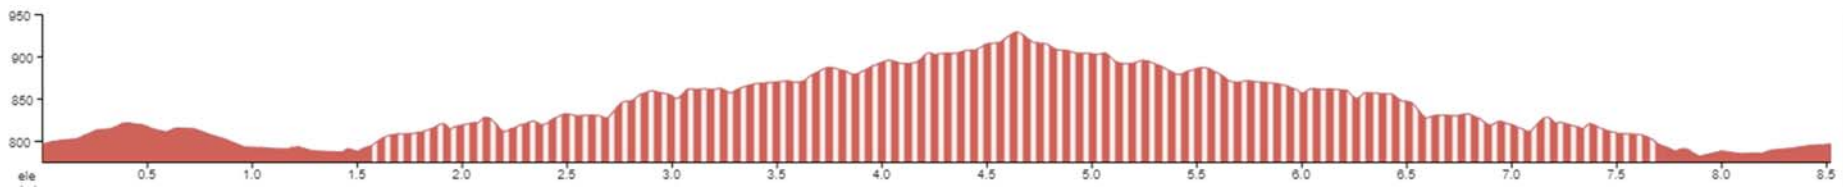

CADET

RECORREGUT CATEGORIA 6 – DE 15 A 16 ANYS

GIRAR A SANT JOAN 8.500 MT