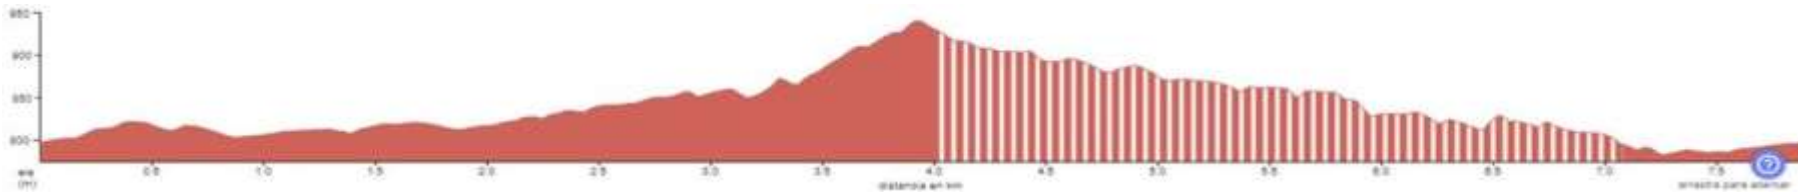

CATEGORIA 7-8-9 | 10

A PARTIR DE 16 ANYS - 8.000 MT