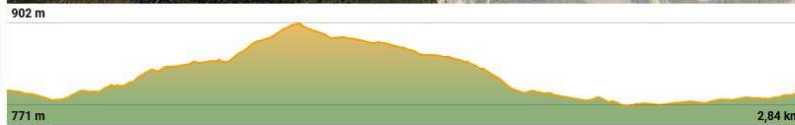

Coordenades

232

Data de pujada

Moixeró XS - Aleví

Aplaudeix Comenta Valora

Desa en una Llista Comparteix

Descarrega

Envia ruta al GPS

AUTOR

Trail del Moixeró
551 15 16

Veu més rutes d'aquest autor >

ESTADÍSTIQUES DE LA RUTA

Distància	2,84 km	Desnivell positiu	145 m
Dificultat tècnica	Fàcil	Desnivell negatiu	145 m
Altitud màxima	902 m	TrailRank	8
Altitud mínima	771 m	Tipus de ruta	Circular

Temps

50 minuts

Coordenades

959