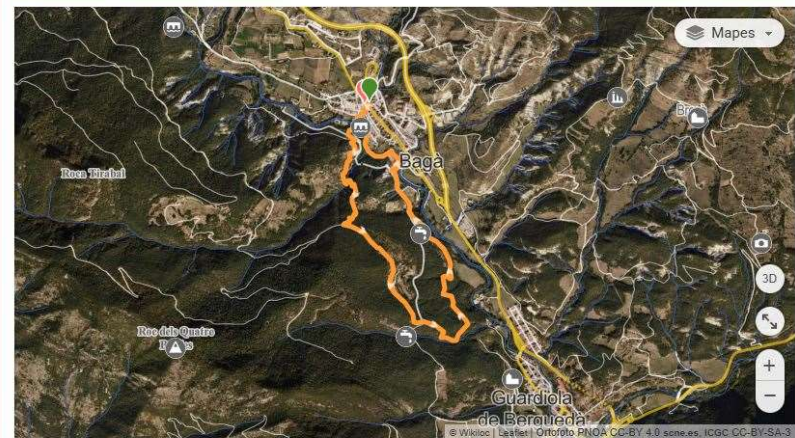

AUTOR

Trail del Moixeró
551 15 16

Veu més rutes d'aquest autor >

ESTADÍSTIQUES DE LA RUTA

Distància	2,84 km	Desnivell positiu	145 m
Dificultat tècnica	Fàcil	Desnivell negatiu	145 m
Altitud màxima	902 m	TrailRank	8
Altitud mínima	771 m	Tipus de ruta	Circular

Coordenades

446

Data de pujada

Moixeró XS - Infantil

Aplaudeix Comenta Valora

Desa en una Llista Comparteix

Descarrega

Envia ruta al GPS

AUTOR

Trail del Moixeró
551 15 16

Veu més rutes d'aquest autor >

ESTADÍSTIQUES DE LA RUTA

Distància	5,2 km	Desnivell positiu	204 m
Dificultat tècnica	Fàcil	Desnivell negatiu	204 m
Altitud màxima	940 m	TrailRank	8
Altitud mínima	771 m	Tipus de ruta	Circular

Temps

50 minuts

Coordenades

959