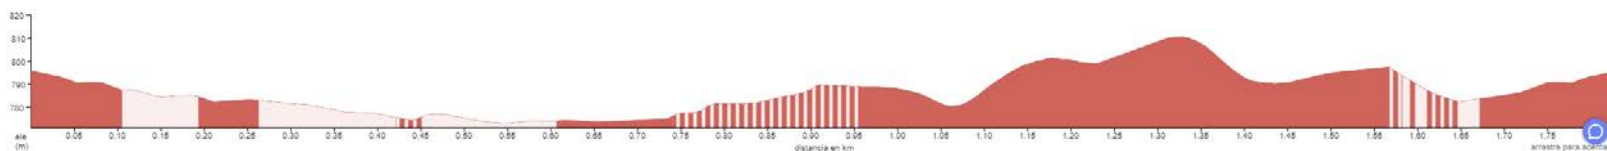

CAT.1 - MINIBENJAMÍ

RECORREGUT 0.8 Km +19

CAT.2 - PREBENJAMÍ

RECORREGUT 1.8 Km +50

CAT.3 - BENJAMÍ

RECORREGUT 2.5Km +86

CAT.4 - ALEVÍ

RECORREGUT 3Km +122

CAT.5 - INFANTIL

RECORREGUT 5.2 Km +187

CAT.6 - CADET

RECORREGUT 6 Km +209