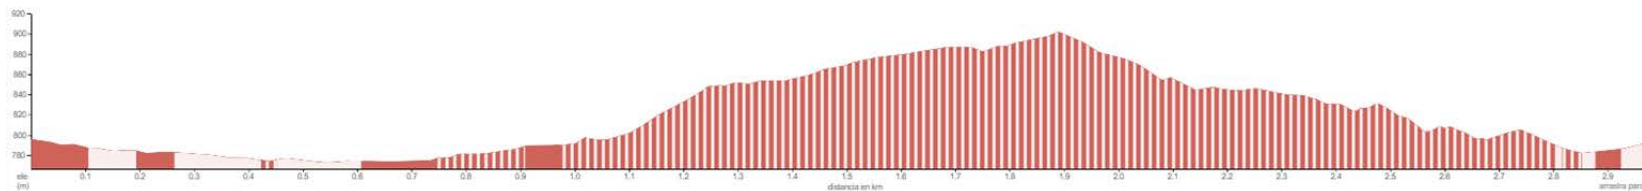

CAT.1 - MINIBENJAMÍ

RECORREGUT 0.8 Km +19

CAT.2 - PREBENJAMÍ

RECORREGUT 1.8 Km +50

CAT.3 - BENJAMÍ

RECORREGUT 2.5Km +86

CAT.4 - ALEVÍ

RECORREGUT 3Km +122

CAT.5 - INFANTIL

RECORREGUT 5.2 Km +187

CAT.6 - CADET

RECORREGUT 6 Km +209