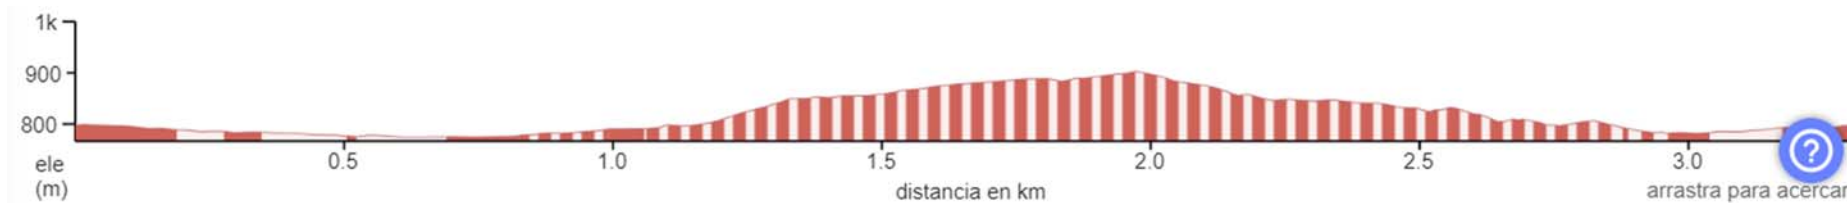

RECORREGUT MINIBENJAMÍ

DISTÀNCIA 1,1 Km +23m

 Sentit de la cursa

RECORREGUT PREBENJAMÍ

DISTÀNCIA 2,2 Km +48m

 Sentit de la cursa

RECORREGUT BENJAMÍ

DISTÀNCIA 2,8 Km +92m

 Sentit de la cursa

RECORREGUT ALEVÍ

DISTÀNCIA 3,3 Km +127

→ Sentit de la cursa

RECORREGUT INFANTIL

DISTÀNCIA 5,5 Km +193

 Sentit de la cursa

RECORREGUT CADET

DISTÀNCIA 6,3 Km +214

 Sentit de la cursa