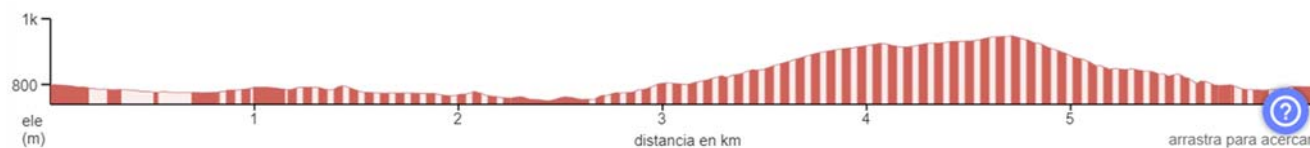

RECORREGUT MINIBENJAMÍ

DISTÀNCIA 1,1 Km +23m

 Sentit de la cursa

RECORREGUT PREBENJAMÍ

DISTÀNCIA 2,2 Km +48m

 Sentit de la cursa

RECORREGUT BENJAMÍ

DISTÀNCIA 2,8 Km +92m

 Sentit de la cursa

RECORREGUT ALEVÍ

DISTÀNCIA 3,3 Km +127

→ Sentit de la cursa

RECORREGUT INFANTIL

DISTÀNCIA 5,5 Km +193

 Sentit de la cursa

RECORREGUT CADET