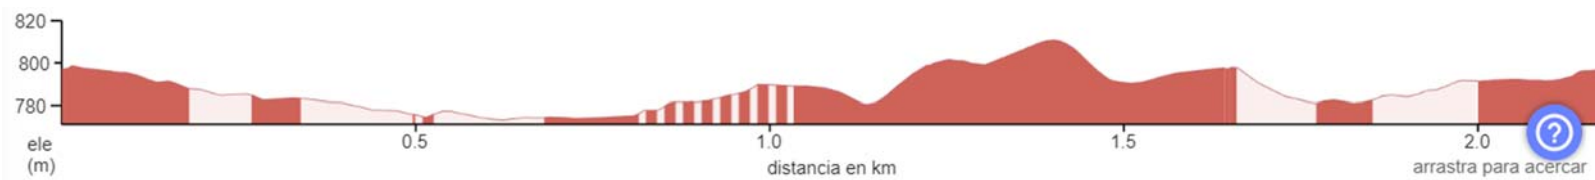

RECORREGUT MINIBENJAMÍ

DISTÀNCIA 1,1 Km +23m

 Sentit de la cursa

RECORREGUT PREBENJAMÍ

DISTÀNCIA 2,2 Km +48m

 Sentit de la cursa

RECORREGUT BENJAMÍ

DISTÀNCIA 2,8 Km +92m

 Sentit de la cursa

RECORREGUT ALEVÍ

DISTÀNCIA 3,3 Km +127

→ Sentit de la cursa

RECORREGUT INFANTIL

DISTÀNCIA 5,5 Km +193

 Sentit de la cursa

RECORREGUT CADET

DISTÀNCIA 6,3 Km +214

 Sentit de la cursa