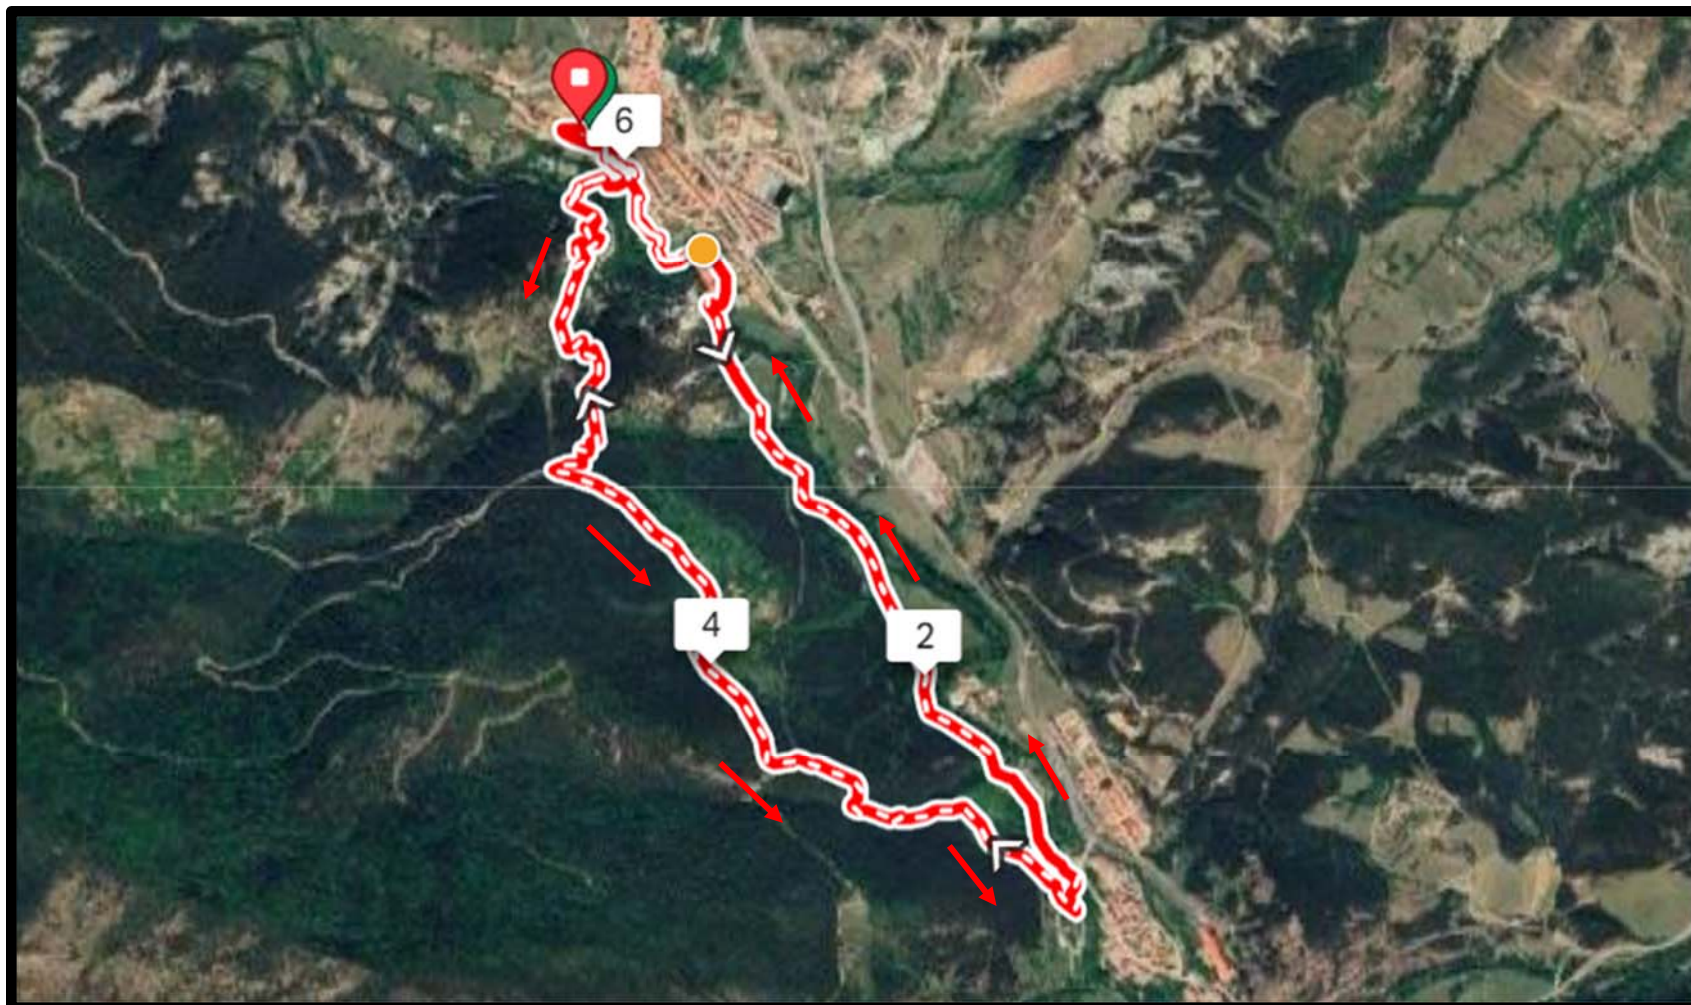

RECORREGUT MINIBENJAMÍ

DISTÀNCIA 1,1 Km +23m

 Sentit de la cursa

RECORREGUT PREBENJAMÍ

DISTÀNCIA 2,2 Km +48m

 Sentit de la cursa

RECORREGUT BENJAMÍ

DISTÀNCIA 2,8 Km +92m

 Sentit de la cursa

RECORREGUT ALEVÍ

DISTÀNCIA 3,3 Km +127

→ Sentit de la cursa

RECORREGUT INFANTIL

DISTÀNCIA 5,5 Km +193

 Sentit de la cursa

RECORREGUT CADET

DISTÀNCIA 6,3 Km +214

 Sentit de la cursa