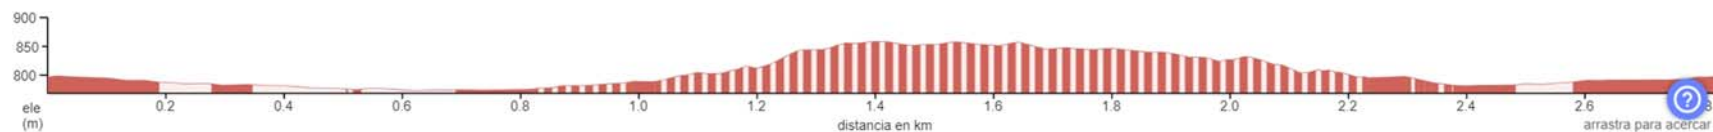

RECORREGUT MINIBENJAMÍ

DISTÀNCIA 1,1 Km +23m

 Sentit de la cursa

RECORREGUT PREBENJAMÍ

DISTÀNCIA 2,2 Km +48m

 Sentit de la cursa

RECORREGUT BENJAMÍ

DISTÀNCIA 2,8 Km +92m

 Sentit de la cursa

RECORREGUT ALEVÍ

DISTÀNCIA 3,3 Km +127

→ Sentit de la cursa

RECORREGUT INFANTIL

DISTÀNCIA 5,5 Km +193

 Sentit de la cursa

RECORREGUT CADET

DISTÀNCIA 6,3 Km +214

 Sentit de la cursa