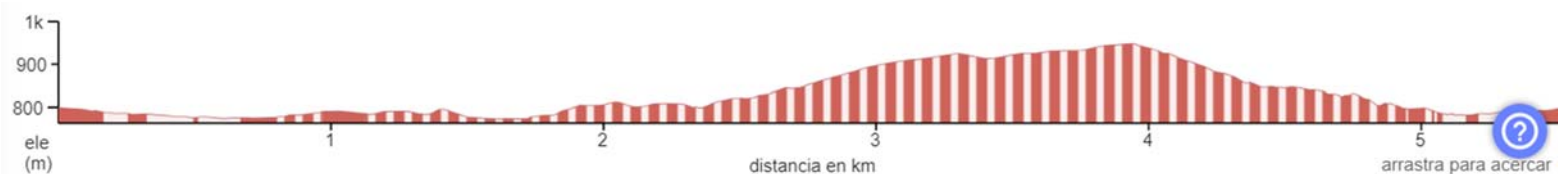

RECORREGUT MINIBENJAMÍ

DISTÀNCIA 1,1 Km +23m

 Sentit de la cursa

RECORREGUT PREBENJAMÍ

DISTÀNCIA 2,2 Km +48m

 Sentit de la cursa

RECORREGUT BENJAMÍ

DISTÀNCIA 2,8 Km +92m

 Sentit de la cursa

RECORREGUT ALEVÍ

DISTÀNCIA 3,3 Km +127

→ Sentit de la cursa

RECORREGUT INFANTIL

DISTÀNCIA 5,5 Km +193

 Sentit de la cursa

RECORREGUT CADET

DISTÀNCIA 6,3 Km +214

 Sentit de la cursa