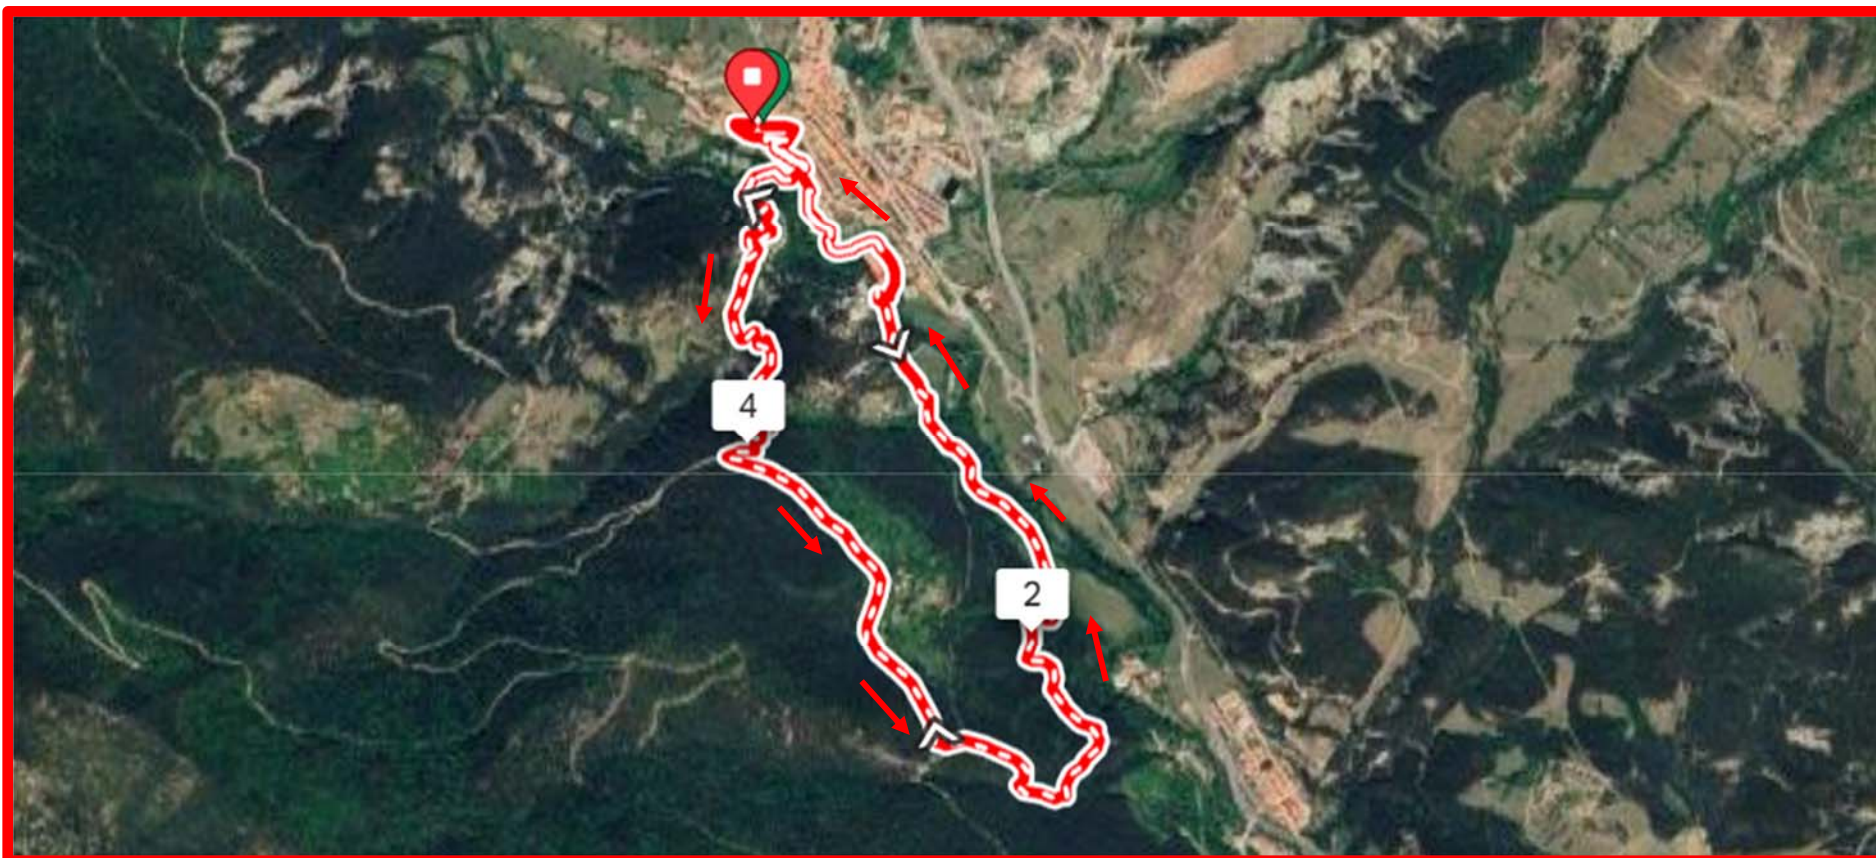

RECORREGUT MINIBENJAMÍ

DISTÀNCIA 1,1 Km +23m

 Sentit de la cursa

RECORREGUT PREBENJAMÍ

DISTÀNCIA 2,2 Km +48m

 Sentit de la cursa

RECORREGUT BENJAMÍ

DISTÀNCIA 2,8 Km +92m

 Sentit de la cursa

RECORREGUT ALEVÍ

DISTÀNCIA 3,3 Km +127

→ Sentit de la cursa

RECORREGUT INFANTIL

DISTÀNCIA 5,5 Km +193

 Sentit de la cursa

RECORREGUT CADET

DISTÀNCIA 6,3 Km +214

 Sentit de la cursa