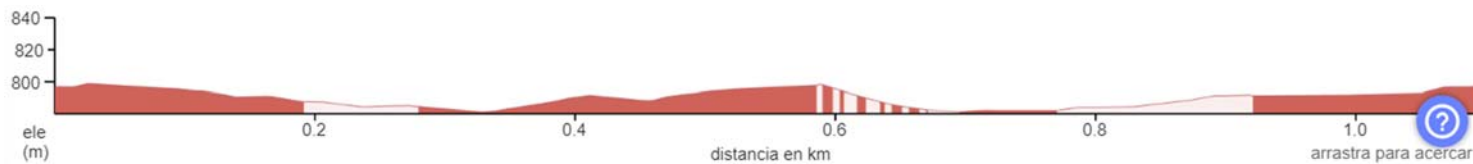

RECORREGUT MINIBENJAMÍ

DISTÀNCIA 1,1 Km +23m

 Sentit de la cursa

RECORREGUT PREBENJAMÍ

DISTÀNCIA 2,2 Km +48m

 Sentit de la cursa

RECORREGUT BENJAMÍ

DISTÀNCIA 2,8 Km +92m

 Sentit de la cursa

RECORREGUT ALEVÍ

DISTÀNCIA 3,3 Km +127

→ Sentit de la cursa

RECORREGUT INFANTIL

DISTÀNCIA 5,5 Km +193

 Sentit de la cursa

RECORREGUT CADET

DISTÀNCIA 6,3 Km +214

 Sentit de la cursa